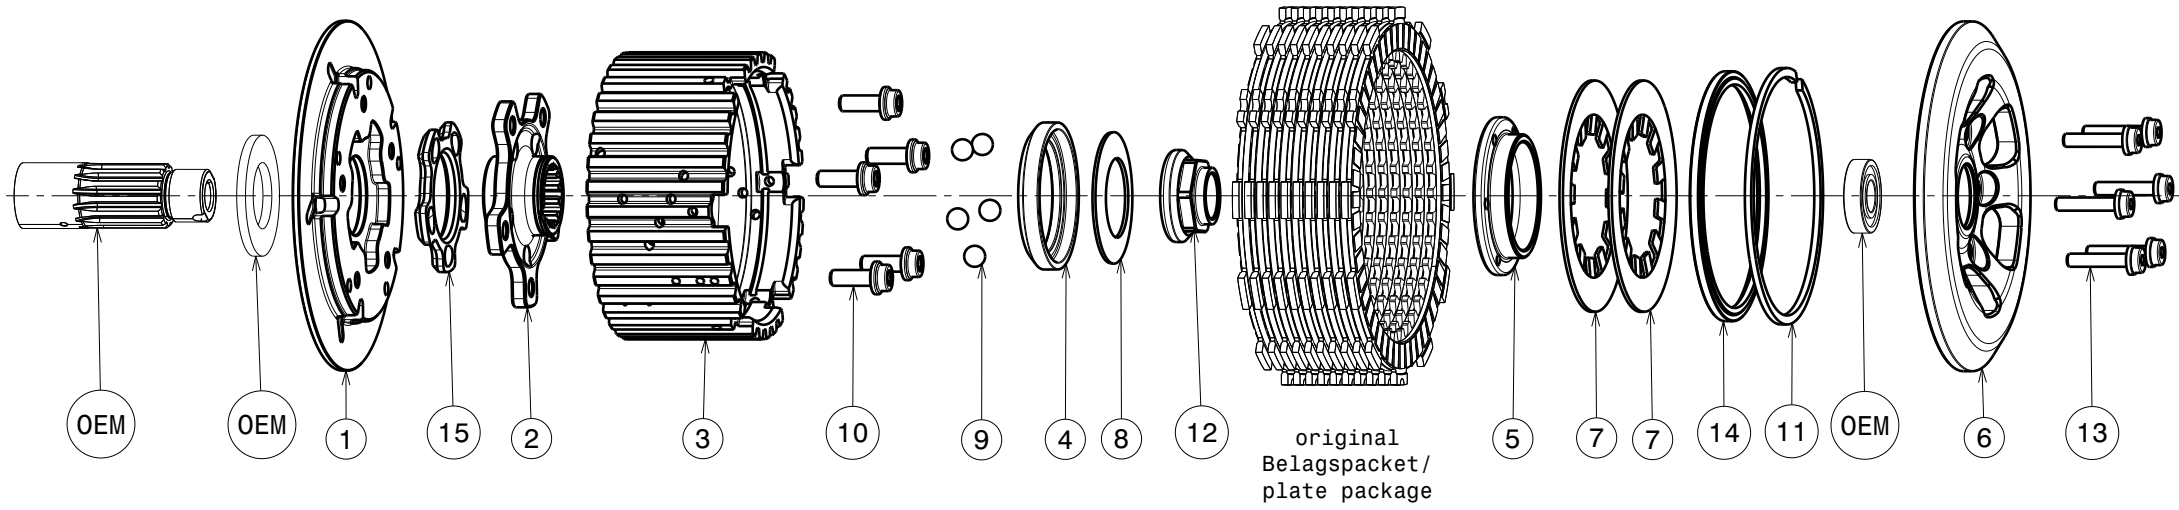

004-44010-1 SuterClutch BMW

Das angegebene Belagspaketmass ist zwingend einzuhalten!
The plate package thickness must be strictly adhered to!

M1000 RR	M1000 R
2021	
-	2023
2023	

Partlist:3285			
ITEM	PART NAME	SRT NUMBER	QTY
1	Back Plate	004-44727	1
2	Hub Carrier	004-44700	1
3	Inner Hub	004-44745	1
4	Release Ring	004-12975	1
5	Clamp Hub 7mm	004-00507	1
6	Pressure Plate	004-44945	1
7	Disk Spring Main ø88 800N	004-88080	2
8	Torque Limiter Spring 1500N	004-50150	1
	Torque Limiter Spring 1300N	004-50130	1
	Torque Limiter Spring 1700N	004-50170	1
9	Ball 8mm	004-17801	5
10	Bolt M6x17	004-17802	5
11	Circlip 95mm	004-17813	1
12	Nut M20x1.5 L=4.0	004-999201540	1
13	Distance Bolt M5 L=24.5mm	004-05245	6
14	Locking Ring 95mm	004-00695	1
15	Ramp Insert 37.5°	004-00725	1