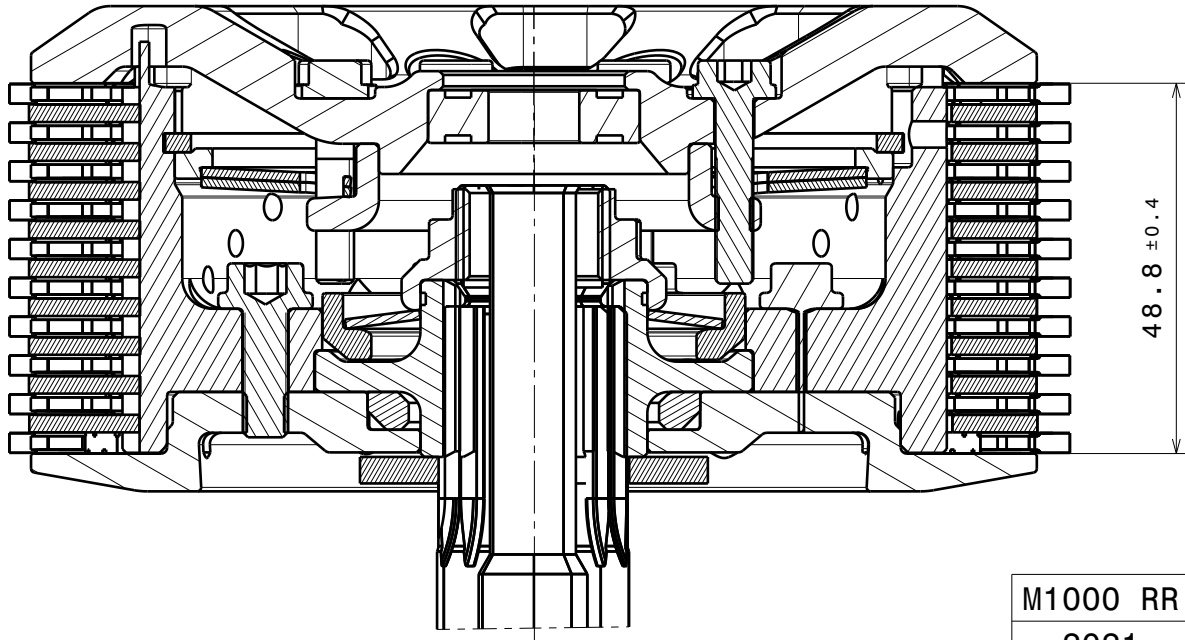

004-44010-1 SuterClutch BMW

Das angegebene Belagspaketmass ist zwingend einzuhalten!
The plate package thickness must be strictly adhered to!

M1000 RR	M1000 R
2021	
-	2023
2023	

Partlist:3285			
ITEM	PART NAME	SRT NUMBER	QTY
1	Back Plate	004-44727	1
2	Hub Carrier	004-44700	1
3	Inner Hub	004-44745	1
4	Release Ring	004-12975	1
5	Clamp Hub 7mm	004-00507	1
6	Pressure Plate	004-44945	1
7	Disk Spring Main ø88 800N	004-88080	2
8	Torque Limiter Spring 1500N	004-50150	1
	Torque Limiter Spring 1300N	004-50130	1
	Torque Limiter Spring 1700N	004-50170	1
9	Ball 8mm	004-17801	5
10	Bolt M6x17	004-17802	5
11	Circlip 95mm	004-17813	1
12	Nut M20x1.5 L=4.0	004-999201540	1
13	Distance Bolt M5 L=24.5mm	004-05245	6
14	Locking Ring 95mm	004-00695	1
15	Ramp Insert 37.5°	004-00725	1