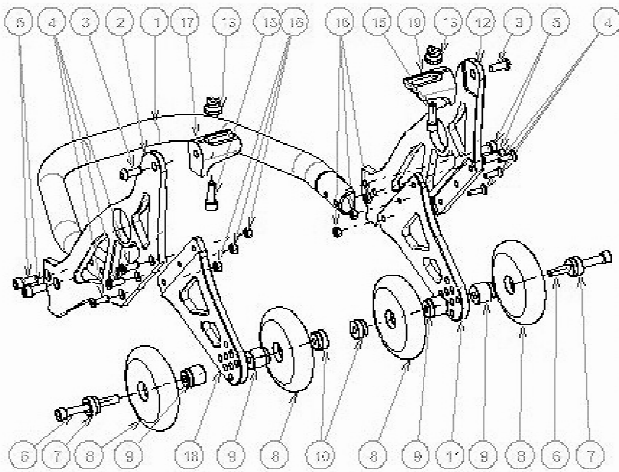

Anleitung Alu Montageständer vorne BMW S1000 RR
Instructionguide Alu Frontstand BMW S1000 RR

Stand 02/10

CONTACT